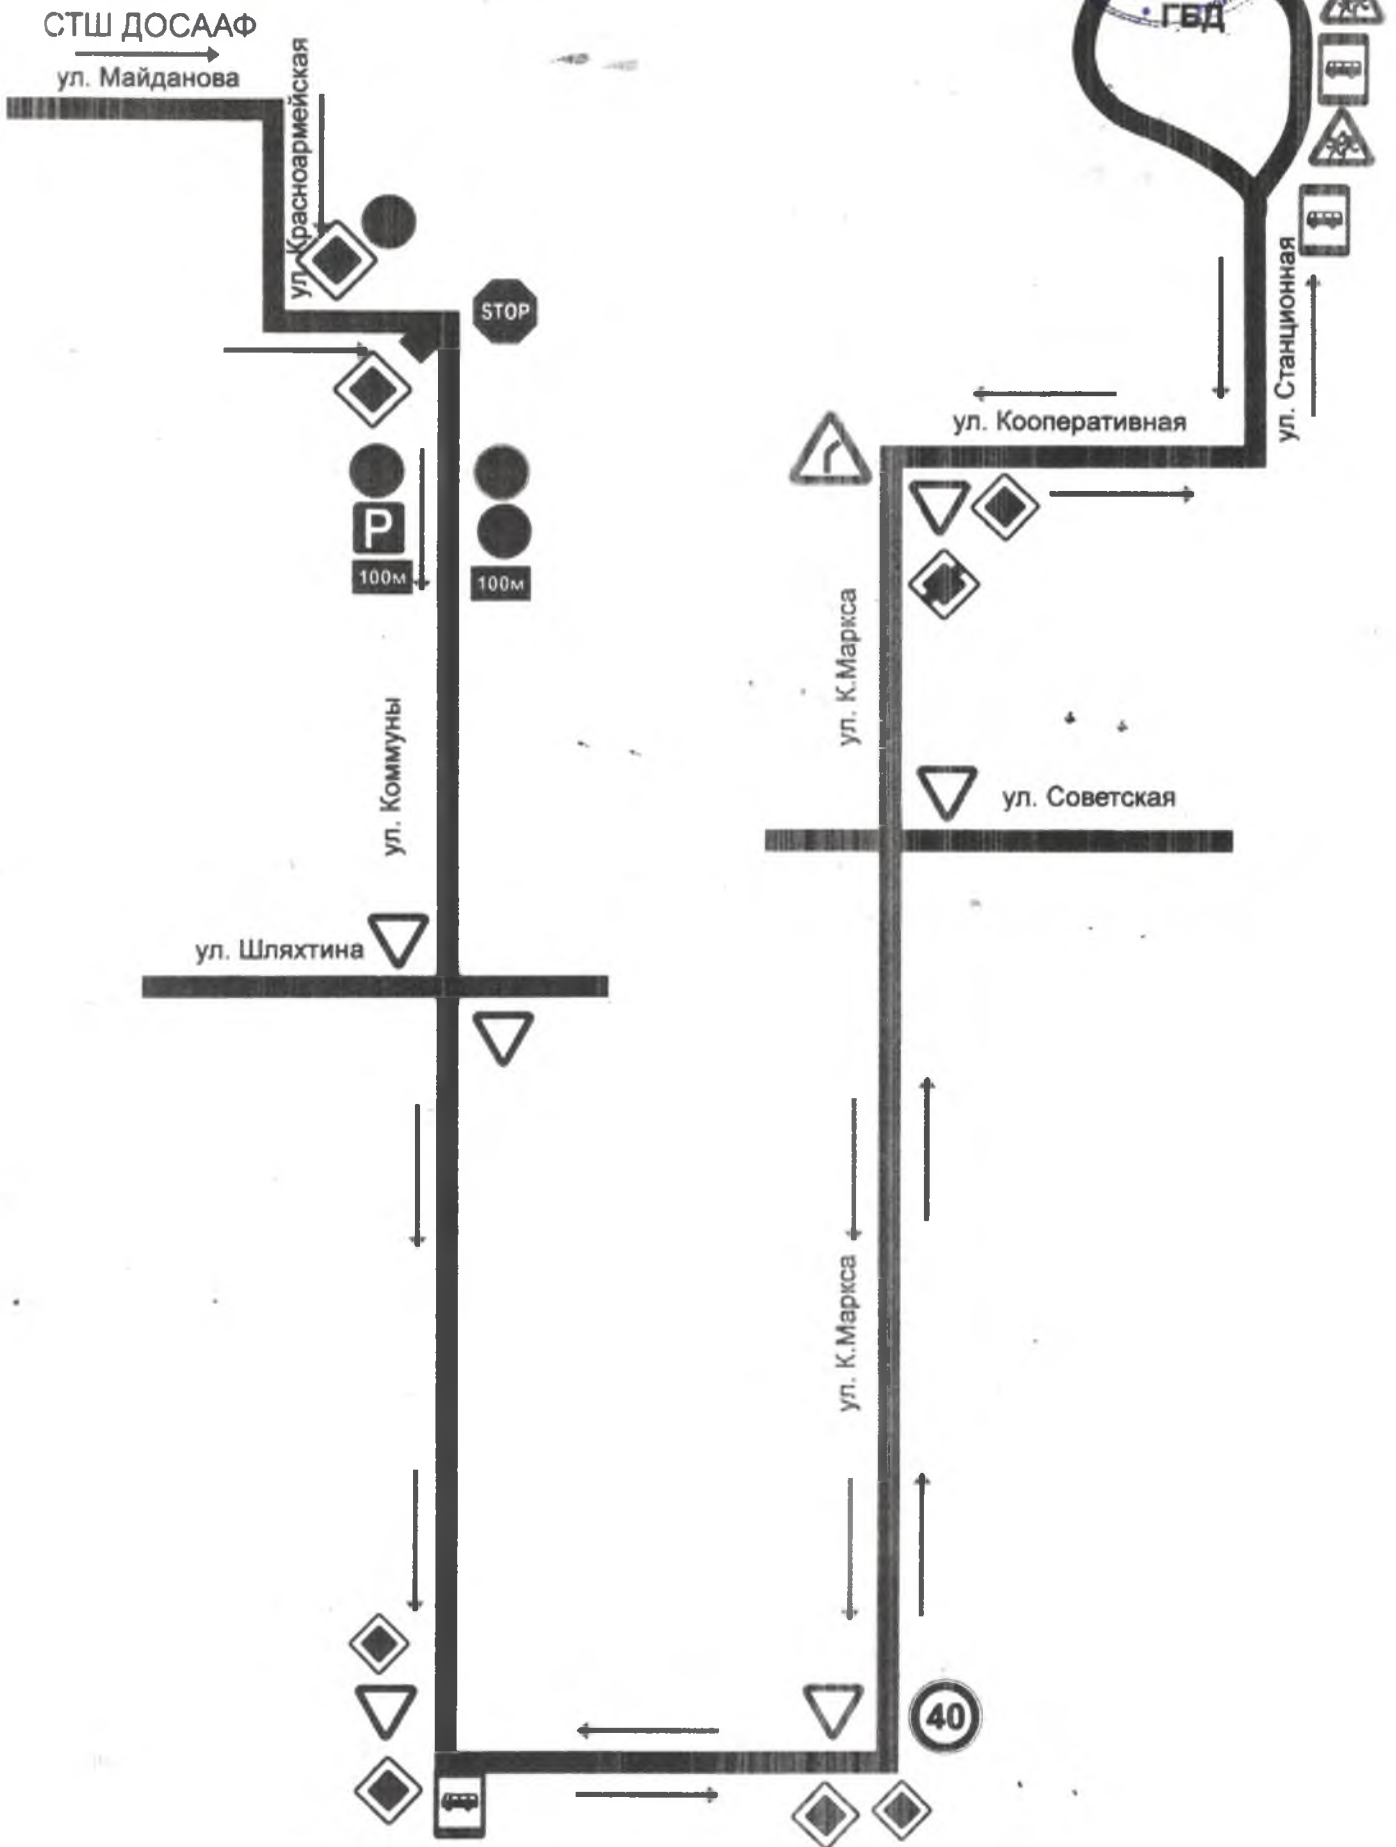

СОГЛАСОВАНО»
начальник ОГИБДД ММО
1ВД России «Кушвинский»
Н. А. Вохмянин

Маршрутная карта № 1(С) Протяженность маршрута 10 км

начальник
ПОУ Кушвинская СТШ
ДОСААФ России
А. И. Вырупаев

ОГЛАСОВАНО»
начальник ОГИБДД ММО
ОД России «Кушвинский»
с полицией Н.А. Вохмянин

Маршрутная карта № 2 (С) Протяженность маршрута 20 км.

начальник
ПОУ Кушвинская СТШ
ДОСААФ России
А.И. Вырупаев

СОГЛАСОВАНО»
Начальник ОГИБДД ММО
МВД России «Кушвинский»
И-р полиции _____ Н.А. Вохмянин

СТШ ДОСААФ
ул. Майданова

Маршрутная карта № 3 (С) Протяженность маршрута 20 км

Начальник
ПОУ Кушвинская СТШ
ДОСААФ России
_____ А.К. Вырупаев