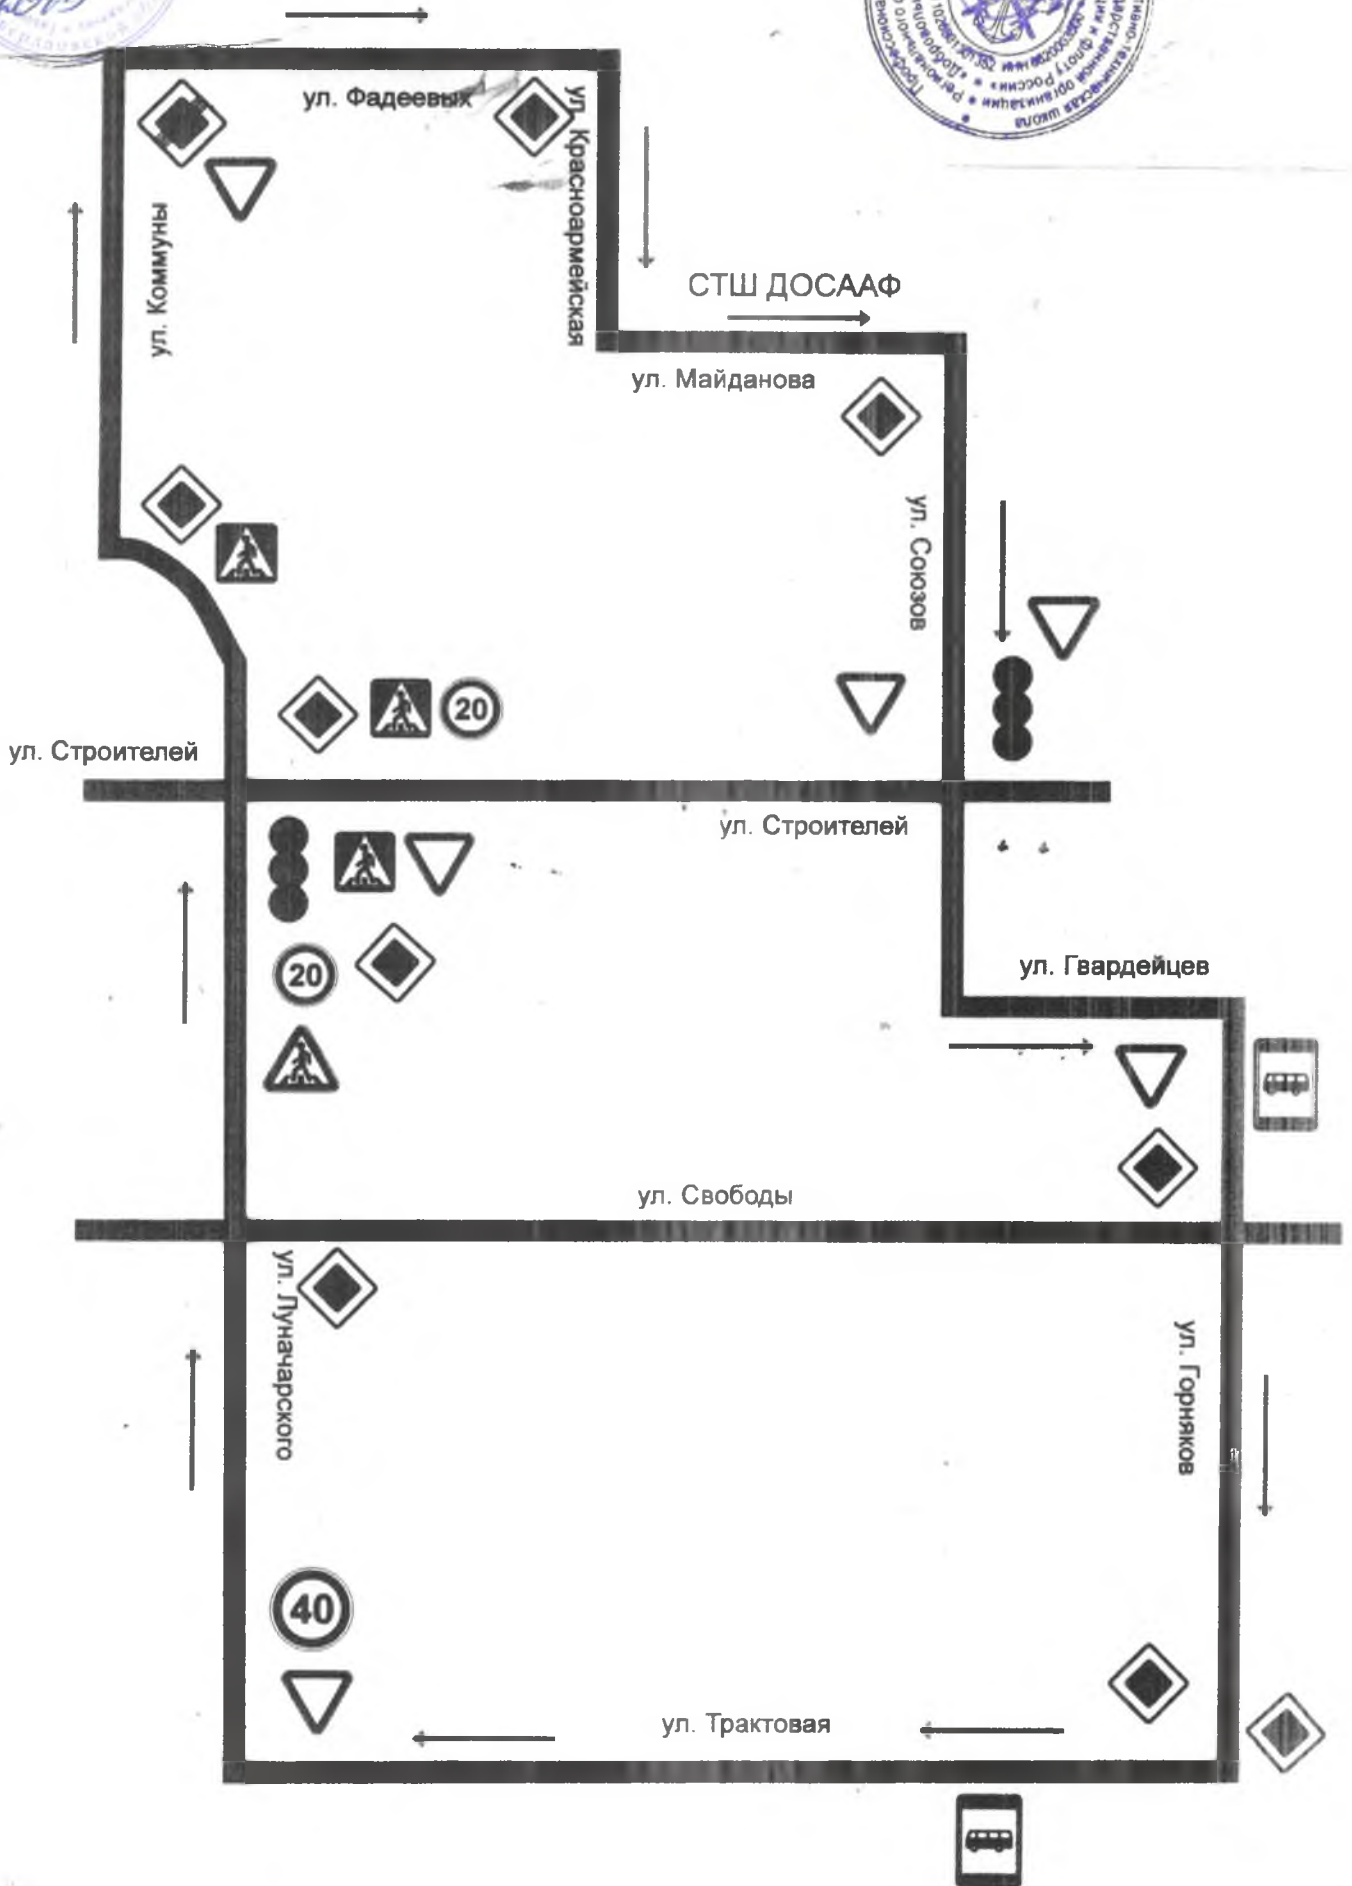

СОГЛАСОВАНО»
начальник ОГИБДД ММО
1ВД России «Кушвинский»
Н. А. Вохмянин

Маршрутная карта № 1(С) Протяженность маршрута 10 км

начальник
ПОУ Кушвинская СТШ
ДОСААФ России
А. И. Вырупаев

ОГЛАСОВАНО»
начальник ОГИБДД ММО
ОД России «Кушвинский»
с полицией Н.А. Вохмянин

Маршрутная карта № 2 (С) Протяженность маршрута 20 км.

начальник
ПОУ Кушвинская СТШ
ДОСААФ России
А.И. Вырупаев

СОГЛАСОВАНО»
Начальник ОГИБДД ММО
МВД России «Кушвинский»
И-р полиции _____ Н.А. Вохмянин

СТШ ДОСААФ
ул. Майданова

Маршрутная карта № 3 (С) Протяженность маршрута 20 км

Начальник
ПОУ Кушвинская СТШ
ДОСААФ России
_____ А.К. Вырупаев